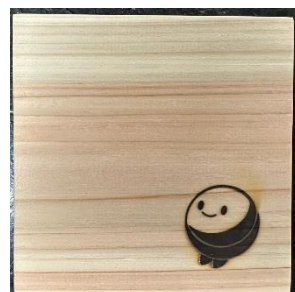

# 令和6年度 木工班

※ 木材は主にひのき・杉を使用しています。「愛大ショップえみか」、愛媛大学附属特別支援学校の商品棚にて販売しています。

1 ひのきの  
サイコロペン立て  
800円  
おすすめ製品

10cm×10cm×10cm

昨年度より製作中!今日の気分に合わせて上にする面を決め、ペンを立ててください。

2 愛ボックス  
2000円

32cm×32cm×34.5cm

材料取りから仕上げまで、全員で役割を分担して製作しています。いろいろなものが入ります。

3 媛ちゃんボックス  
1000円

約20cm×20cm×20cm

愛ボックスから派生...みんなで役割分担して製作しています。サイズが一回り小さくなっています。

4 ひのきマグネット  
※3個入り150円  
おすすめ製品

直径2cm

ヒノキの香る、小さなマグネットです。ちょっとしたプリントをとめるのに使ってください。

5 えみかちゃん  
マグネット  
1個100円

直径4.5cm

えみかちゃんが描かれたマグネットです。ひのきマグネットより少し大き目...!お一ついかが?

6 めだかの学校  
(ストラップ)  
150円  
おすすめ製品

長さ8cm

木工班伝統のめだかの学校ストラップ。一つ一つ丁寧に磨き上げています。

7 えみかコースター  
50円

10cm×10cm×1cm

えみかちゃんのワンポイント焼印入りコースター!周囲も丁寧に磨き上げ、蜜蝋ワックスで仕上げています!

ひのきの香りを、お部屋にどうですか?ひのきには気分をリラックスさせる効果あり!?消臭効果あり!?部屋のインテリアにも!?木工製品は様々などころで使うことができます!