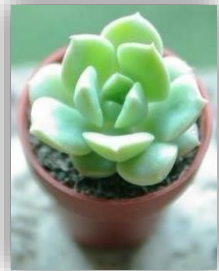

令和5年度 園芸班製品

ポット苗は1つ50円、多肉植物は300円です。

※花の時期に合わせて、販売しています。

学校祭では、多肉植物、ビオラ、パンジー、ネモフィラなどの苗を販売する予定です。

多肉植物
春夏秋冬

部屋の中で観賞
できます。

300円

バジル
春～秋

1つの苗で、
たくさん収穫
できます。

マリーゴールド
夏～秋

虫除け効果も
あります！

ポーチュラカ
夏～秋

夏咲く暑さにも強
い花です。

クリサンセマム
秋～春

キクのような小さ
い花がたくさん咲
きます。

ネモフィラ
秋～春