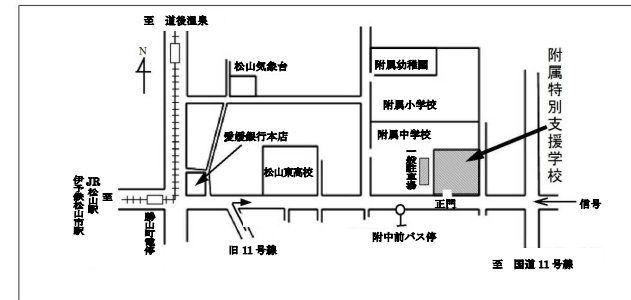

バザーのご案内

品名	当日券	品名	当日券
おにぎり<各種>	120円	コーヒー(アイス・ホット)	250円
いなり	300円	アイスマルカ	300円
巻き寿司<田舎>	280円	はちみつレモンソーダ	300円
おはぎ	200円	きよみジュース	300円
塩唐揚げ	250円	オリジナルスコーン<各種>	160円
お茶	130円	パンプキンチーズケーキ	300円
ジュース<各種>	130円	ブラウニー(1個)	160円
缶コーヒー	100円	フライドポテト	100円
パン<各種>	130円	フランクフルト	100円
うどん	330円	焼きそば	250円
		たこ焼き	200円